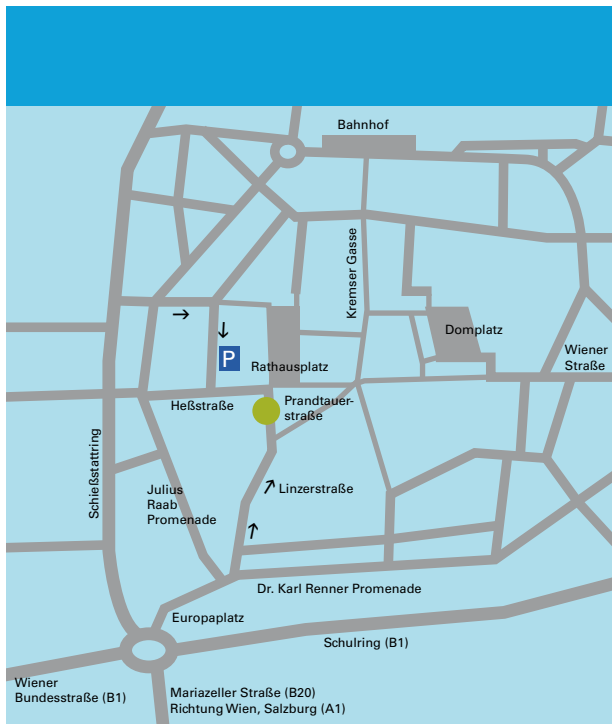

Vorderseite:

Heliane Wiesauer-Reiterer
Stufen 2011
Tusche/Kreide/Papier 100/70 cm
Arthotek Krems Zyklen seit 1980

Rückseite:

Markus Anton Huber
„mudra“ mixed media on canvas
Mischtechnik auf Leinwand
90 x 120 cm, 2011

Artothek Niederösterreich Krems
Eröffnung 24.03.2012 bis 20.05.2012

dok Niederösterreich | Prandtauerstraße 2 | 3100 St. Pölten

Tel. und Fax +43 (2742) 353 33 6
noedok@aon.at | www.noedok.at