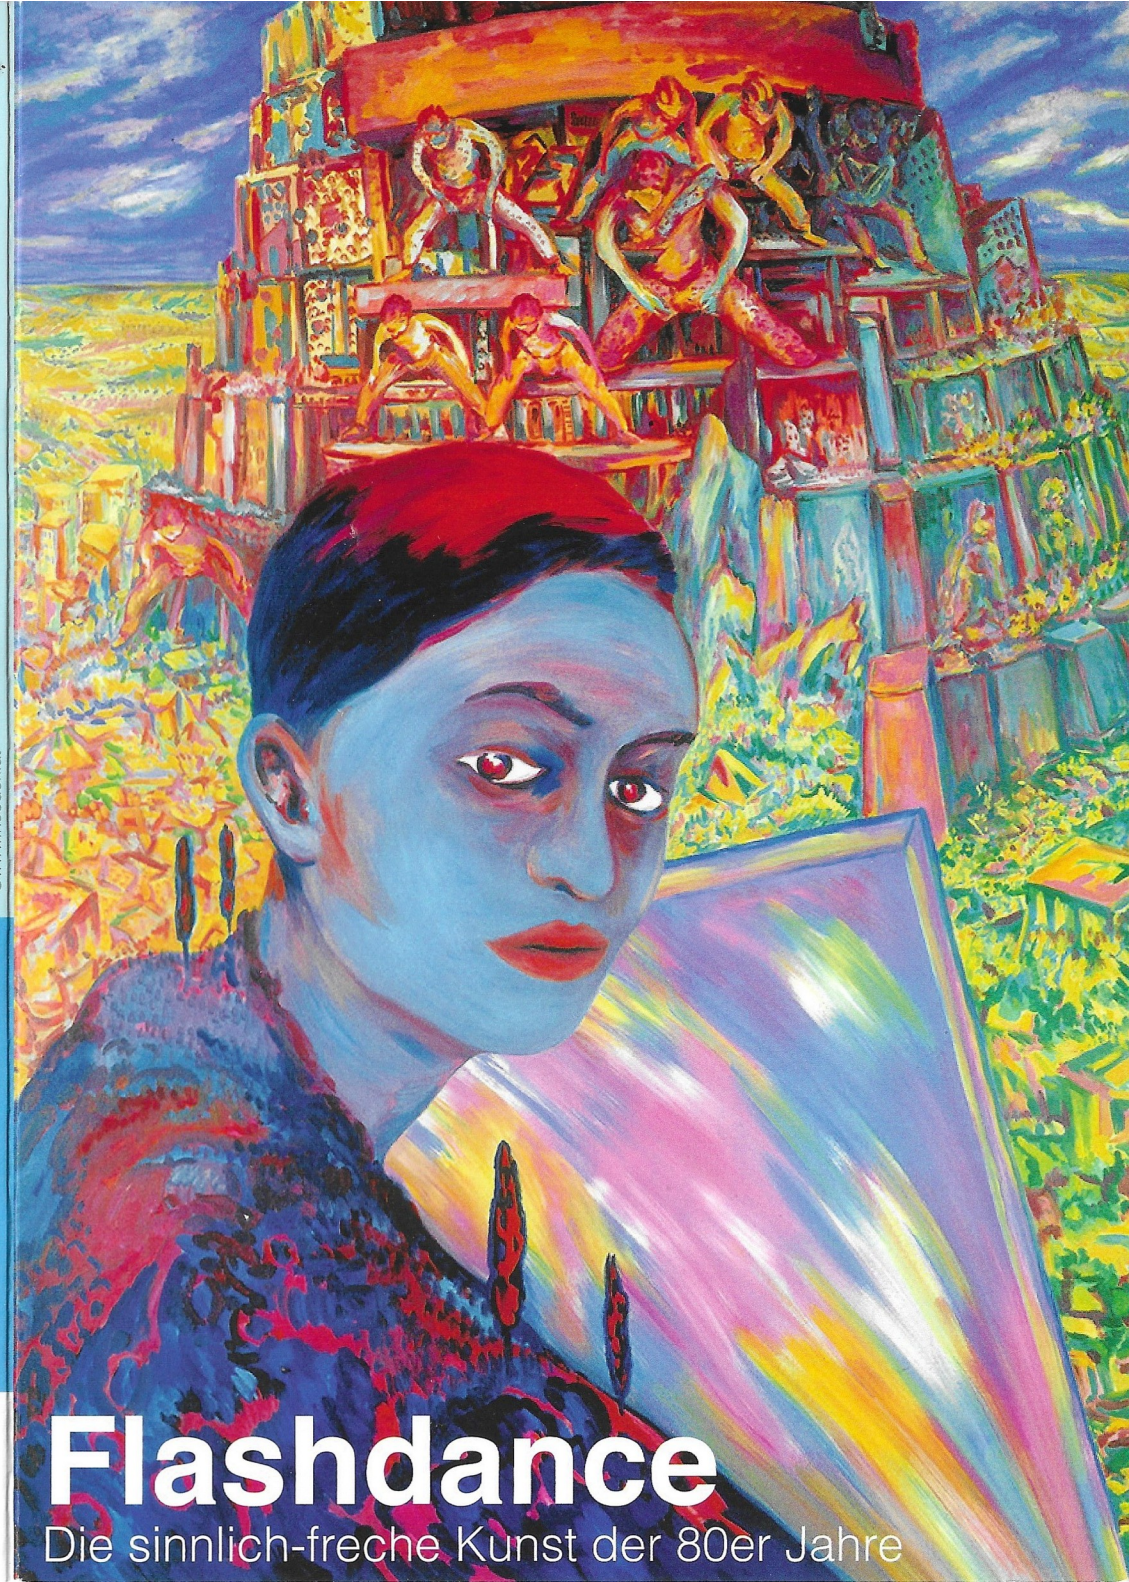

Titelbild: Roman Scheidl: „Sphinx“, 1981,
Öl auf Leinwand

NÖ Dokumentationszentrum für Moderne Kunst
Prandtauerstraße 2
3100 St. Pölten
Tel. und Fax +43 (2742) 353 33 6
noedok@aon.at
www.noedok.at

©www.noedok.at

Flashdance

Die sinnlich-freche Kunst der 80er Jahre

KULTUR
NIEDERÖSTERREICH

bm:uk stadt museum

Member of
LOWER AUSTRIA
CONTEMPORARY

Flashdance. Die sinnlich-freche Kunst der 80er Jahre

Die achtziger Jahre kennzeichnen sich durch einen Wertewandel bei dem die kollektiven Konzepte der sechziger und siebziger Jahre von einem zunehmenden Individualismus abgelöst werden. Der sinnliche Genuss des Einzelnen und die freche Provokation des Konventionellen werden propagiert und zu Leitbildern der jungen Generation.

Auch in der bildenden Kunst kommt es zu einem Ende der Ismen und einer Explosion individueller Ausdrucksformen. Unter den vielseitigen Blickpunkten stellen die Wiederentdeckung der Malerei und die Definition innovativer Skulpturbegriffe die zentralen Impulse des Jahrzehnts dar. Die Ausstellung nimmt diesen Faden auf und spürt neuen Interpretationen von Malerei und Skulptur nach. Die Überschreitung der Grenzbereiche zu Grafik und Fotografie wird ebenso thematisiert, wie die Ausweitung farblicher Konzepte in den architektonischen Raum. Ausgewählte Positionen aus Niederösterreich spannen den Bogen von heute international beachteten bis zu weniger bekannten Sichtweisen. Zu sehen sind Werke von: Iris Andraschek, Wolfgang Böhm, Heinz Cibulka, Sini Coreth, Gunter Damisch, Wolfgang Denk, Magdalena Frey, Barbara Höller, Gerlinde Thuma, Richard Jurtitsch, Hans Kupelwieser, Gerhard Kaiser, Oskar Putz, Robert Kabas, Franz Schwarzingger, Roman Scheidl, Walter Vopava, Manfred Wakolbinger, Erwin Wurm, Gerlinde Wurth, Günter Wolfsberger, Leo Zogmayer, Robert Zahornicky.