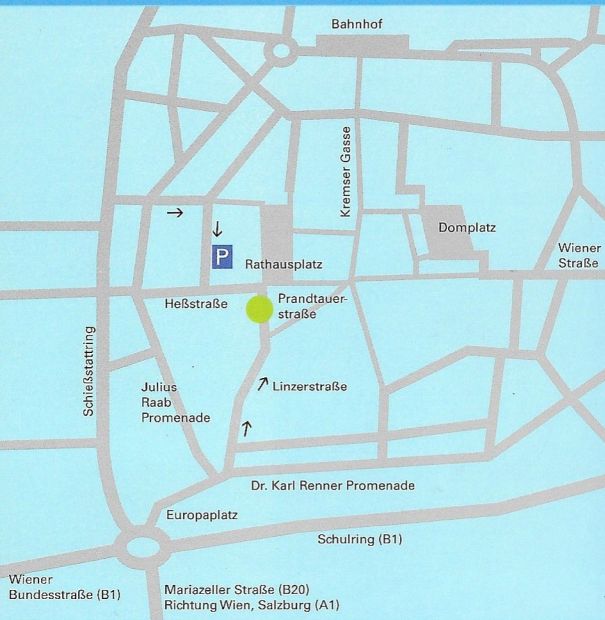

Titelbild: Roman Scheidl: „Sphinx“, 1981,
Öl auf Leinwand

NÖ Dokumentationszentrum für Moderne Kunst
Prandtauerstraße 2
3100 St. Pölten
Tel. und Fax +43 (2742) 353 33 6
noedok@aon.at
www.noedok.at

©www.noedok.at