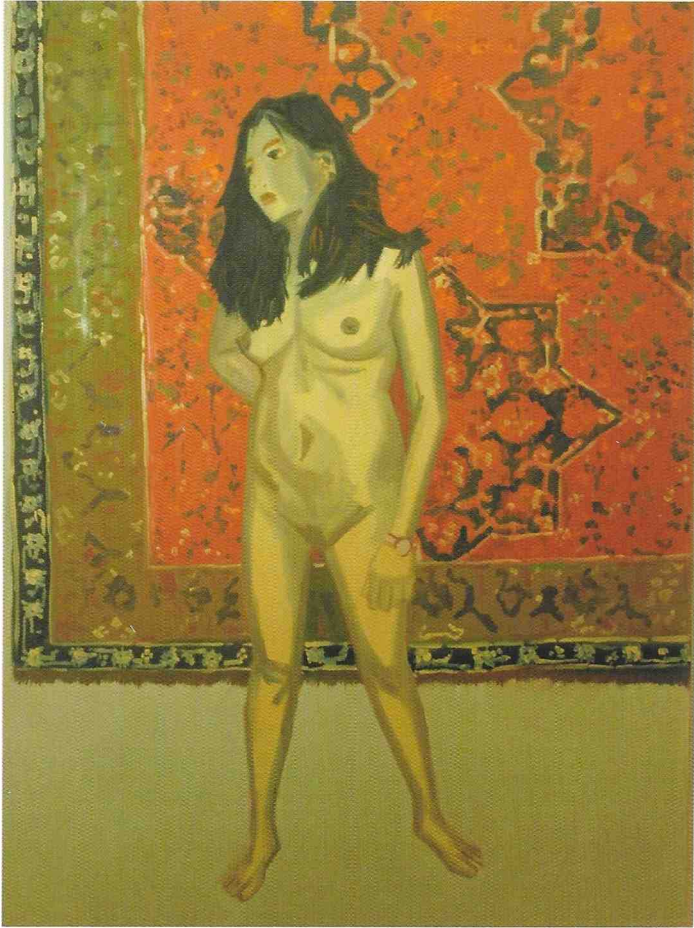

Die Ausstellung ist vom 15. 2. bis 16. 3. 2013 geöffnet.
Öffnungszeiten: Mittwoch bis Sonntag 10 bis 17 Uhr, Eintritt frei

"Nude", 2007
175 x 130 cm
Öl auf Leinwand